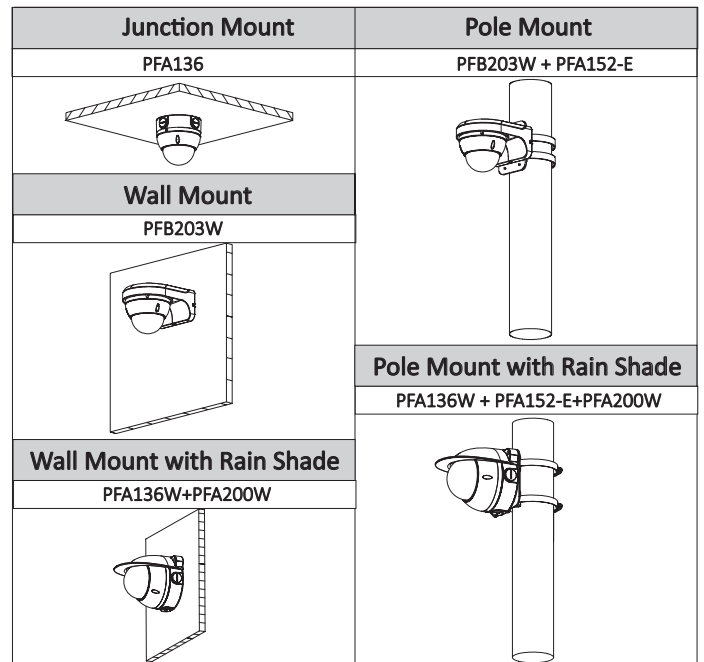

Construction

Casing	Metal
Dimensions	∅109.9mm×81mm (4.33"×3.19")
Net Weight	0.41kg (0.91lb)
Gross Weight	0.53 kg (1.17lb)

Ordering Information

Type	Part Number	Description
8MP camera	DH-IPC-HDBW4831EP-ASE-0400B	8MP IR Mini Dome Network Camera, WDR,PAL
	DH-IPC-HDBW4831EN-ASE-0400B	8MP IR Mini Dome Network Camera, WDR,NTSC
	IPC-HDBW4831EP-ASE-0400B	8MP IR Mini Dome Network Camera, WDR,PAL
	IPC-HDBW4831EN-ASE-0400B	8MP IR Mini Dome Network Camera, WDR,NTSC
	DH-IPC-HDBW4831EP-ASE-0280B	8MP IR Mini Dome Network Camera, WDR,PAL
	DH-IPC-HDBW4831EN-ASE-0280B	8MP IR Mini Dome Network Camera, WDR,NTSC
	IPC-HDBW4831EN-ASE-0280B	8MP IR Mini Dome Network Camera, WDR,PAL
	IPC-HDBW4831EN-ASE-0280B	8MP IR Mini Dome Network Camera, WDR,NTSC
Accessories (optional)	PFB203W	Wall mount
	PFA136	Junction box
	PFA152-E	Pole mount
	LR1002	ePoE Over Coax Converter
	PFA200W	Rain shade

Accessories

Optional:

Dimensions (mm/inch)